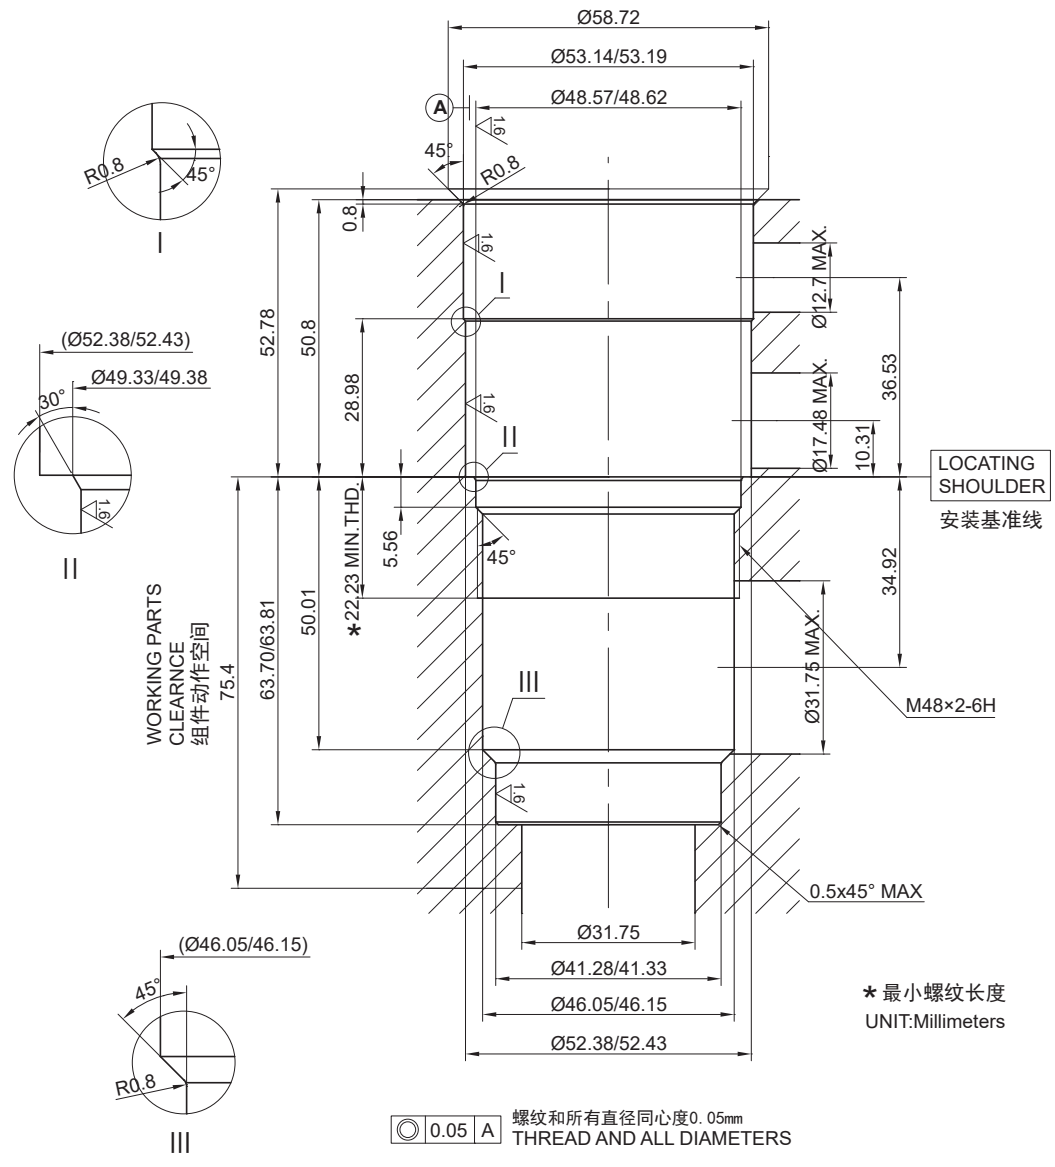

插孔 CAVITY

CAVITY: SUN T-24A